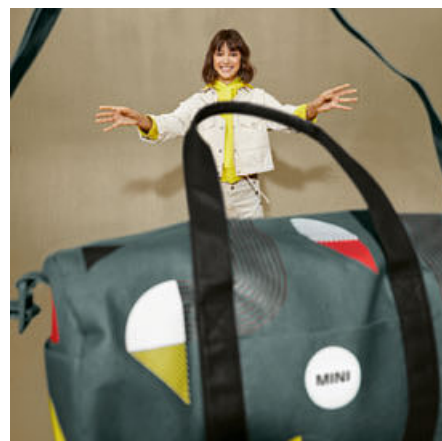

材質：100%棉(上蠟)
內襯：100%聚酯纖維
灰綠色／多色
80 21 5A51682
20 × 11公分

材質：100%棉(上蠟)
內襯：100%聚酯纖維
灰綠色／多色
80 21 5A51684
19 × 2 × 10公分

材質：100%棉(上蠟)
灰綠色／多色
80 22 5A51683
40 × 40 × 14公分

材質：100%棉(上蠟)
內襯：100%聚酯纖維
灰綠色／多色
80 22 5A51685
45 × 27 × 27公分

材質：100%棉(上蠟)
內襯：100%聚酯纖維
灰綠色
80 22 5A51686
23 × 16 × 35公分

材質：100%聚酯纖維(回收聚酯)
內襯：100%聚酯纖維
灰綠色／黑色
80 22 5A51689
45 × 25 × 27公分

材質：100%聚酯纖維(回收聚酯)
內襯：100%聚酯纖維
灰綠色／黑色
80 22 5A51687
26 × 3 × 13公分

材質：100%聚酯纖維(回收聚酯)
內襯：100%聚酯纖維
灰綠色／黑色
80 22 5A51688
44 × 4 × 30公分

100%聚酯纖維(回收聚酯)
灰綠色／多色
80 23 5A51699
收摺後：27 × 6公分
手柄：5 × 4公分
直徑：98公分

100%聚酯纖維(回收聚酯)
灰綠色／多色
80 23 5A51698
長度：82.2公分
手柄：13.5 × 3.3公分
直徑：99.5公分

材質：100%棉(上蠟)
Chili Red 80 21 5A0A662
黑色 80 21 5A0A663
8.5 × 8.5 × 0.4公分

翅膀標誌：壓印凹紋
外殼：100%聚碳酸酯
內襯：100%聚酯纖維
灰綠色 80 22 5A51690
黑色 80 22 5A0A669
55 × 35.5 × 22公分
容量：38公升

翅膀標誌：壓印凹紋
外殼：100%聚碳酸酯
內襯：100%聚酯纖維
灰綠色 80 22 5A51691
黑色 80 22 5A0A671
71 × 48.5 × 27.5公分
容量：76公升

翅膀標誌：壓印凹紋
外殼：100%聚碳酸酯
內襯：100%聚酯纖維
Chili Red
80 22 5A0A672
48 × 35 × 21公分
容量：36公升

幸運符：100%真皮(回收)
扣環搭配MINI翅膀標誌墜飾
黑色
80 23 5A51692
10 × 3.8公分

幸運符：100%真皮(回收)
扣環搭配MINI翅膀標誌墜飾
黑色
80 23 5A51694
8 × 5.9公分