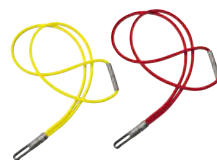

MINI滑板車

鋁  
Chili Red  
80 93 5A21521  
長度：92公分  
高度：76 - 110公分

MINI兒童學步車辣椒紅

無毒塑料：  
聚乙烯車體，搭配聚醯胺  
射出成形零件  
Chili Red  
80 93 5A21500  
74 × 30 × 40公分

MINI推車桿

桿體：鍍鉻鋼  
銀色/黑色  
80 93 2463105

MINI色塊水壺

100%不含雙酚A聚合物  
Chili Red 80 28 5A0A697  
灰綠色 80 28 5A51695  
黑色 80 28 5A0A698  
容量：0.7公升

MINI圖樣旅行杯

軟質塗層不銹鋼，  
100%不含雙酚A聚合物  
灰綠色/多色  
80 28 5A51696  
容量：0.3公升

MINI圖樣馬克杯

磨砂陶瓷  
灰綠色/多色  
80 28 5A51697  
容量：0.3公升

MINI USB隨身碟

ABS樹脂搭配橡膠外觀，32 GB  
黑色  
80 29 5A0A693  
1.8 × 1.8 × 4.5公分

MINI頸帶

帶繩：100%聚酯纖維  
扣環：鋅合金  
活力黃、Chili Red  
80 27 5A0A677-78  
48 × 0.6 × 0.6公分

MINI開瓶器鑰匙圈

鋅合金、電鍍  
活力黃  
80 24 2446090  
灰色  
80 27 5A51701  
7.6 × 4.8 × 0.5公分

MINI鑰匙圈

拉絲鋅合金，尼龍繩  
MINI翅膀標誌 銀色/黑色  
80 27 2445685  
MINI標誌 銀色/黑色  
80 27 2445686  
19 × 1.8 × 0.7公分

MINI針織汽車

95%棉、3%聚酯纖維、  
2%人造棉  
Chili Red  
80 45 2454546  
26 × 14 × 13公分