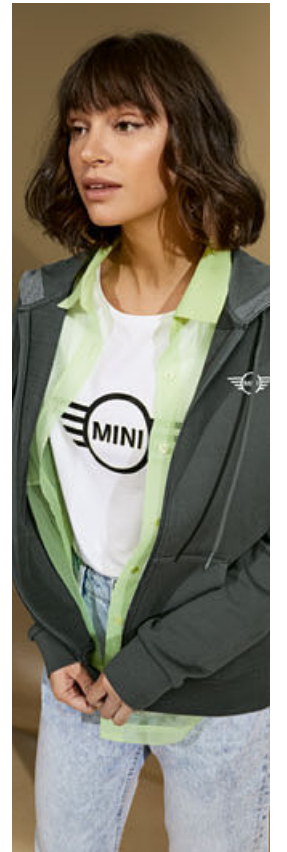

100%棉(有機)
灰綠色 / 多色
XXS-XL 80 14 5A21554-59

100%棉(有機)
白色 / 黑色
XXS-XL 80 14 5A21561-66
黑色 / 白色
XXS-XL 80 14 5A21596-601

95%棉(有機)
5%彈性纖維
灰綠色
XXS-XL 80 14 5A21568-73

100%棉(有機)
灰綠色
XXS-XL 80 14 5A21575-80
黑色
XXS-XL 80 14 5A21582-87